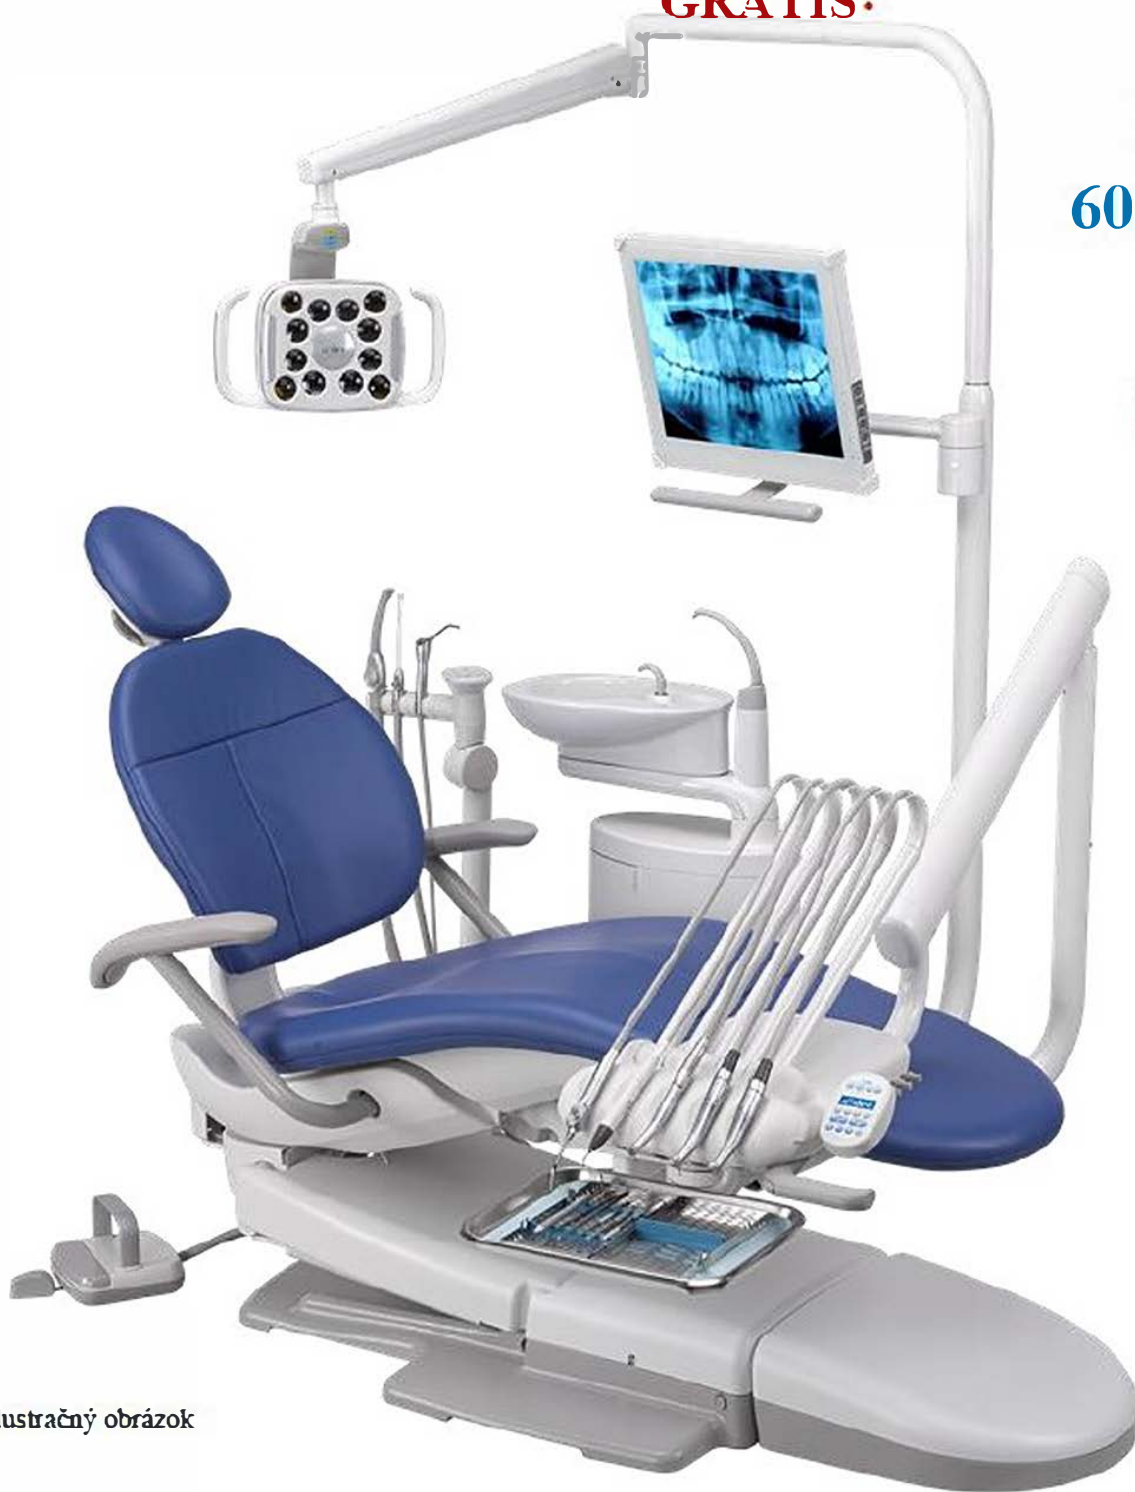

KK[®]dent

Stomatologická súprava A DEC - USA – špičkový výrobok s absolútnou spoľahlivosťou, vynikajúcou ergonomiou a hygienou práce.

Časovo ohraničená akciová ponuka platná do vypredania zásob. K súprave A-DEC 300 - set LED endomotor NLZ GRÁTIS.