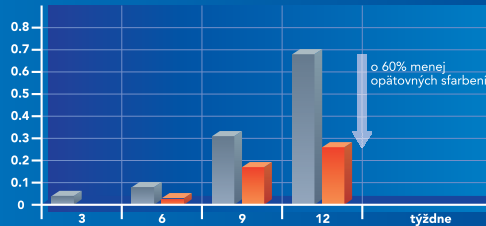

Predlžuje účinok profesionálneho čistenia zubov

Zabraňuje opätovnému zafarbeniu zubnej skloviny

Základná línia (stav po profesionálnom čistení zubov)

■ kontrolná skupina (bežná zubná pasta)

■ elmex® INTENSIVE CLEANING zubná pasta

*p < 0,05 vs. kontrolná zubná pasta

† Profesionálne čistenie zubov

Zdroj: Auschill et al. 2008 (Internal report); štúdia in vivo uskutočnená so silnými fajčiarimi s použitím elmex® INTENSIVE CLEANING zubnej pasty dvakrát týždenne po profesionálnom čistení zubov.

¹ Increasing consumer desire for smooth naturally white teeth [Rastúca požiadavka zo strany spotrebiteľov na hladké a prirodzene biele zuby] (Zdroj: Emnid Survey, 2004: "Wie Deutschland vorbeugt" [Akú prevenciu robí Nemecko], n = 1065)